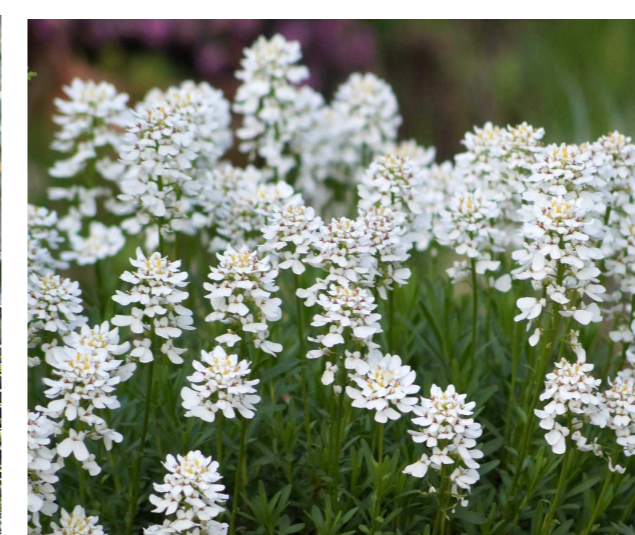

TURZYCA JAPOŃSKA 'Ice Dance'

SMAGLICZKA SKALNA - alyssum saxatile

POŚŁONEK OGRODOWY

LIPA DROBNOLISTNA 'GREENSPIRE' - lato

IRYS BRÓDKOWY

LIATRA KŁOSOWA

UBIOREK WIECZNIEZIELONY Iberis sempervirens

TRZMIELINA FORTUNEGO