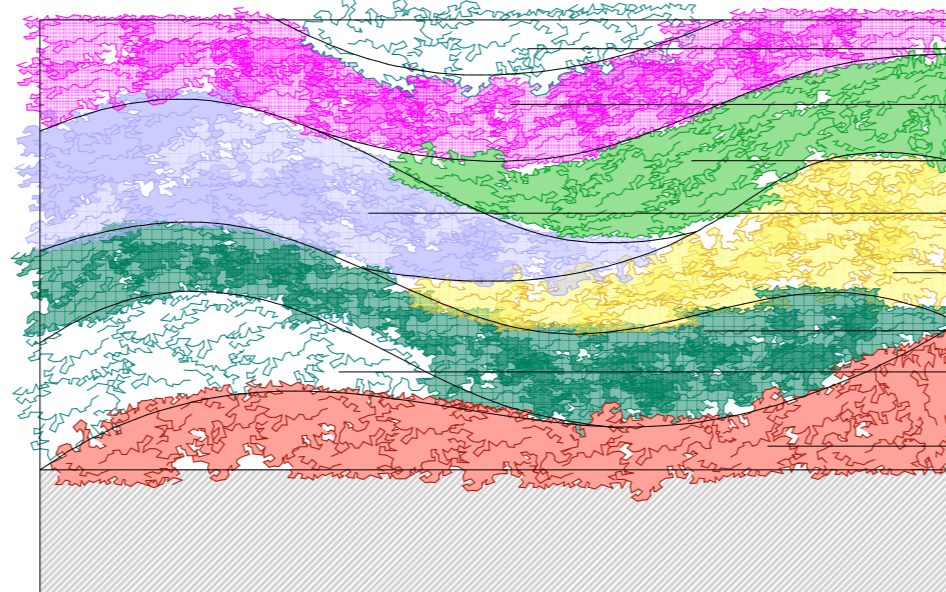

Projektowane całoroczne leżaki parkowe

Projektowana rabata bylinowa

BERGENIA SERCOWATA Bergenia cordifolia

SZALWIA OMSZONA

Projektowany słup ogłoszeniowy

Projektowany źródł z wodą pitną

Projektowana owalna ławka wokół drzewa

Projektowana ładowarka USB

Projektowana "zielona ściana"

Projektowana "zielona ściana"

Projektowana "zielona ściana"

Projektowane ławki modułowe

Projektowane drzewo liściaste

Projektowane ładowarki USB  
lokalizowane na rabacie bylinowej

LIPA DROBNOLISTNA 'GREENSPIRE' - jesień

**PROJEKT I OPRAWIANIE  
AGNIESZKA KOCHAŃSKA**

ROZPLENICA JAPONSKA

PROJEKT KONCEPCYJNY ZIELONEJ ŚCIANY

- Gaura biała
- Posłonek ogrodowy
- Bergenia sercowata
- Lawenda wąskolistna
- Smagliczka skalna
- Ubiorek wieczniezielony
- Turzyca japońska 'Ice Dance'
- Żurawka ogrodowa

TURZYCA JAPOŃSKA 'Ice Dance'

SMAGLICZKA SKALNA - alyssum saxatile

POŚŁONEK OGRODOWY

LIPA DROBNOLISTNA 'GREENSPIRE' - lato

IRYS BRÓDKOWY

LIATRA KŁOSOWA

UBIOREK WIECZNIEZIELONY Iberis sempervirens

TRZMIELINA FORTUNEGO