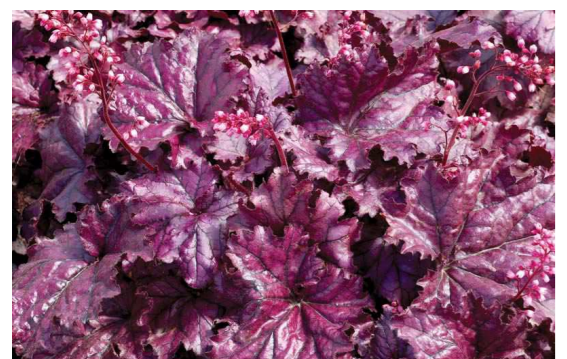

TRZCINNIK OSTROKWIATOWY 'Carl Foerster'

NARCYZ BOTANICZNY THALIA

JERZÓWKA PURPUROWA - Echinacea purpurea

GAURA BIAŁA

LAWENDA WĄSKOLISTNA 'Hidcote'

KRWAWNIK WIĄZÓWKOWATY

ŻURAWKA OGRODOWA 'Forever Purple'

Projektowana ładowarka USB