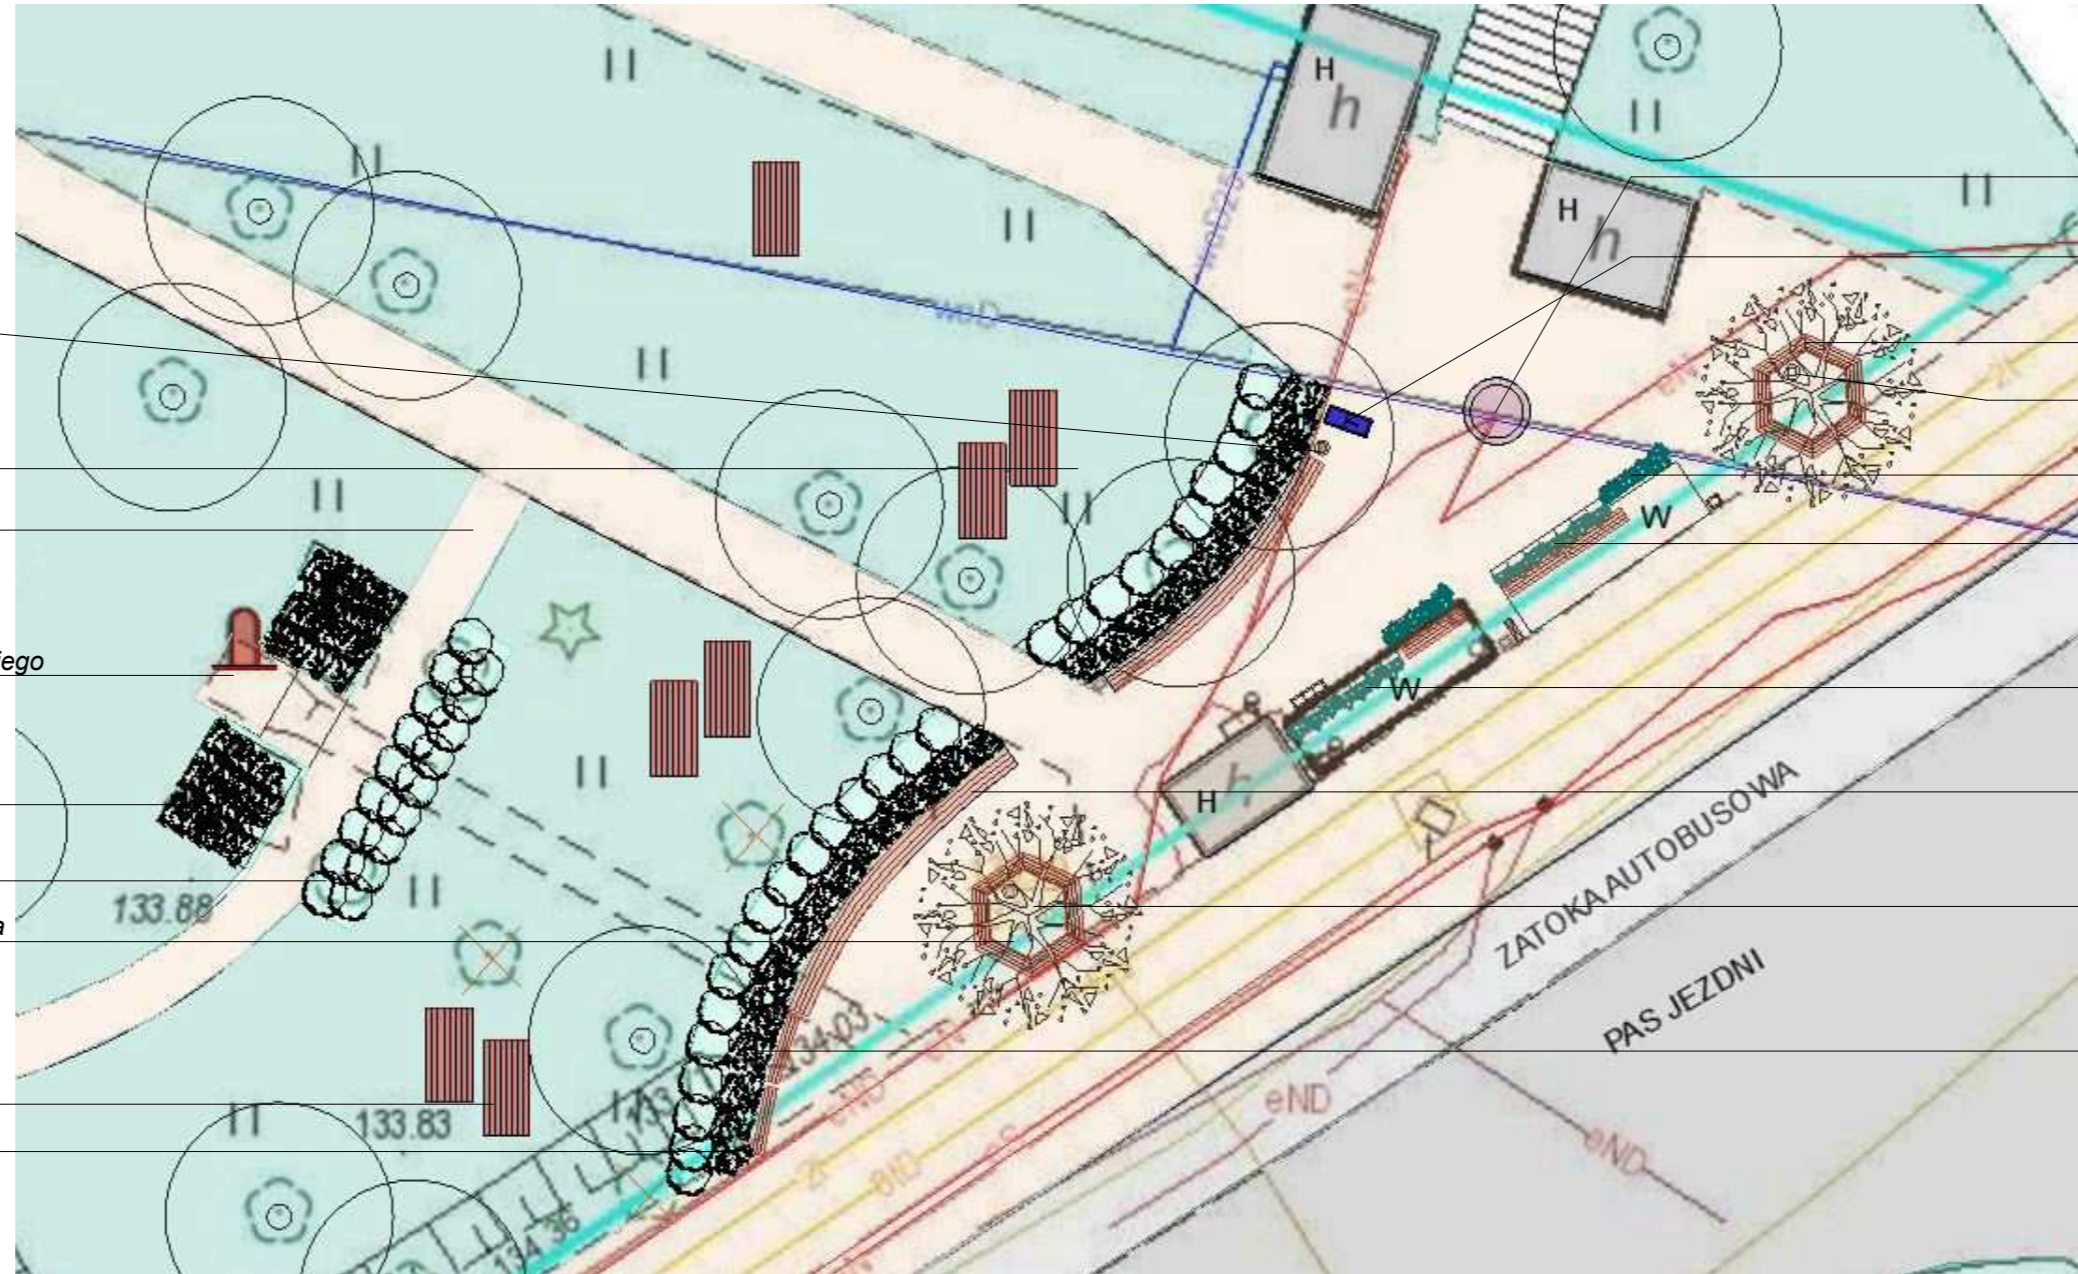

# ZIELONY PRZYSTANEK AUTOBUSOWY W CENTRUM MIASTA PRZYSTANEK PRZY UL. AL. WOJSKA POLSKIEGO - ELŻBIETANKI

ARKUSZ NR 2

Proponowany dobór roślin dla zielonego przystanku: drzewa w formie piennej, krzewy i byliny

TRZCINNIK OSTROKWIATOWY 'Carl Foerster'

NARCYZ BOTANICZNY THALIA

JERZÓWKA PURPUROWA - Echinacea purpurea

GAURA BIAŁA

LAWENDA WĄSKOLISTNA 'Hidcote'

KRWAWNIK WIĄZÓWKOWATY

ŻURAWKA OGRODOWA 'Forever Purple'

Projektowana ładowarka USB

Projektowane całoroczne leżaki parkowe

Projektowana ścieżka parkowa

Rzeźba z popiersiem Kazimierza Lisowskiego

Projektowana rabata bylinowa

Projektowana rabata z krzewów hortensji

Projektowana owalna ławka wokół drzewa

LIPA DROBNOLISTNA 'GREENSPIRE' - jesień

**PROJEKT I OPRAWIANIE  
AGNIESZKA KOCHAŃSKA**

ROZPLENICA JAPONSKA

PROJEKT KONCEPCYJNY ZIELONEJ ŚCIANY

- Gaura biała
- Posłonek ogrodowy
- Bergenia sercowata
- Lawenda wąskolistna
- Smagliczka skalna
- Ubiorek wieczniezielony
- Turzyca japońska 'Ice Dance'
- Żurawka ogrodowa